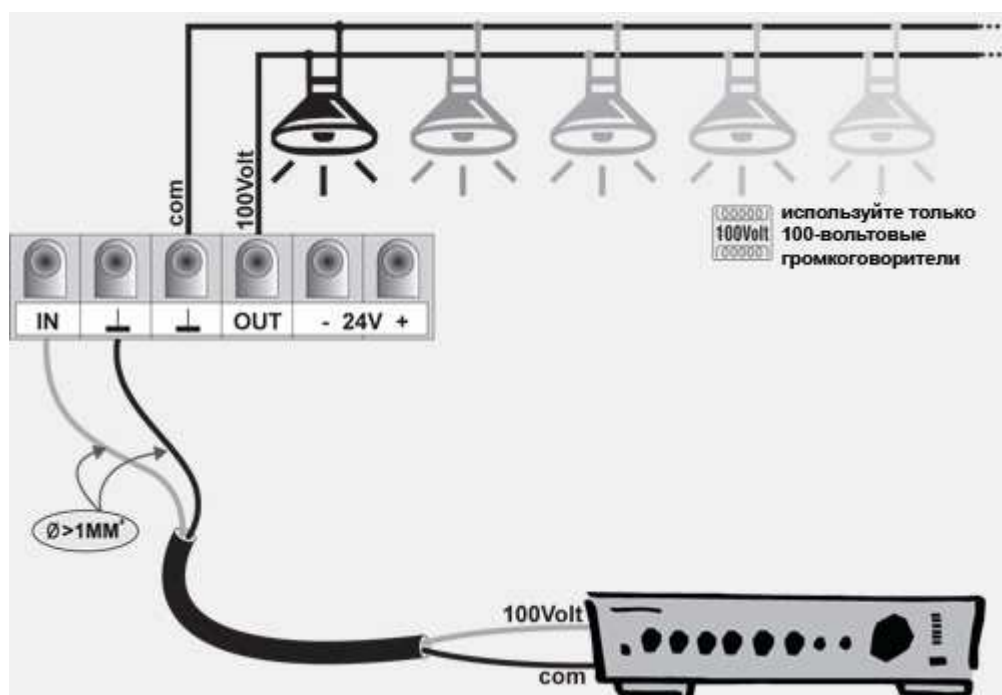

APart 19VOL-660

APart 19-VOL660 - многоканальный регулятор громкости, 100 Вольт, 6 x 60 Вт. Регулятор громкости позволяет ступенчато настроить громкость нескольких 100-вольтовых линий, мощность каждой линии при этом не должна превышать 60 Вт. Переключатели APart 19-VOL660 имеют 11 ступеней уровней громкости + положение "0".

APart 19-VOL660 устанавливается в стандартный рэковый шкаф 19".

APart 19-VOL660 имеет реле обхода с управляющим напряжением 24 В. Эта функция позволяет подать аварийный сигнал даже в том случае, если регулятор громкости установлен в положение "0".

Основные характеристики APart 19-VOL660:

- корпус : металлический, рэковое исполнение
- мощность : 6 x 60 Вт / 100 В
- реле обхода : 24 В
- ступени регулировки : 11 + "0"
- размеры : 88 x 483 x 230 мм

Двухпроводная схема включения APart 19-VOL660 (без использования реле обхода):

Все громкоговорители подключаются параллельно. **Общая мощность всех громкоговорителей подключенных к каждой линии APart E-VOL60 не должна превышать 60 Вт!**

Четырехпроводная схема включения APart 19-VOL660 (с использованием реле обхода):