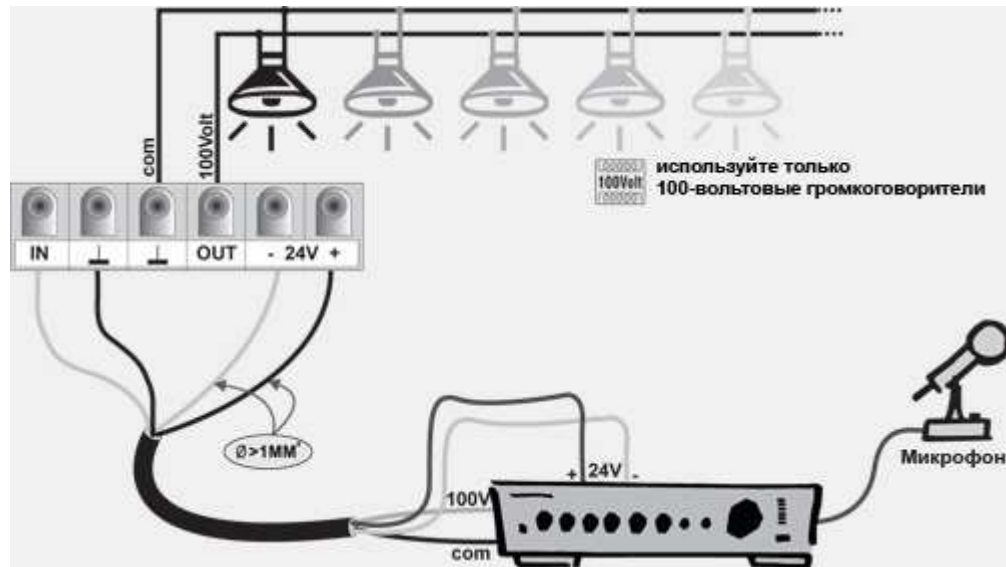

APart 19VOL-660

APart 19-VOL660 - многоканальный регулятор громкости, 100 Вольт, 6 x 60 Вт. Регулятор громкости позволяет ступенчато настроить громкость нескольких 100-вольтовых линий, мощность каждой линии при этом не должна превышать 60 Вт. Переключатели APart 19-VOL660 имеют 11 ступеней уровней громкости + положение "0".

APart 19-VOL660 устанавливается в стандартный рэковый шкаф 19".

APart 19-VOL660 имеет реле обхода с управляющим напряжением 24 В. Эта функция позволяет подать аварийный сигнал даже в том случае, если регулятор громкости установлен в положение "0".

Основные характеристики APart 19-VOL660:

- корпус : металлический, рэковое исполнение
- мощность : 6 x 60 Вт / 100 В
- реле обхода : 24 В
- ступени регулировки : 11 + "0"
- размеры : 88 x 483 x 230 мм

Двухпроводная схема включения APart 19-VOL660 (без использования реле обхода):

Все громкоговорители подключаются параллельно. **Общая мощность всех громкоговорителей подключенных к каждой линии APart E-VOL60 не должна превышать 60 Вт!**

Четырехпроводная схема включения APart 19-VOL660 (с использованием реле обхода):