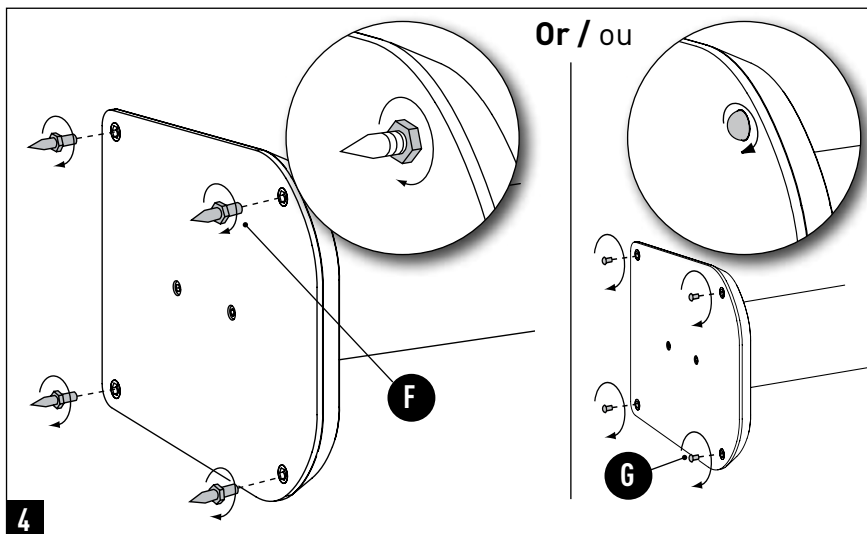

Focal-JMlab® - BP 374 - 108, rue de l'Avenir - 42353 La Talaudière cedex - France - www.focal.com - Tel. (+33) 04 77 43 57 00 - Fax (+33) 04 77 43 57 04
SCEB-130116/1 - codo1376