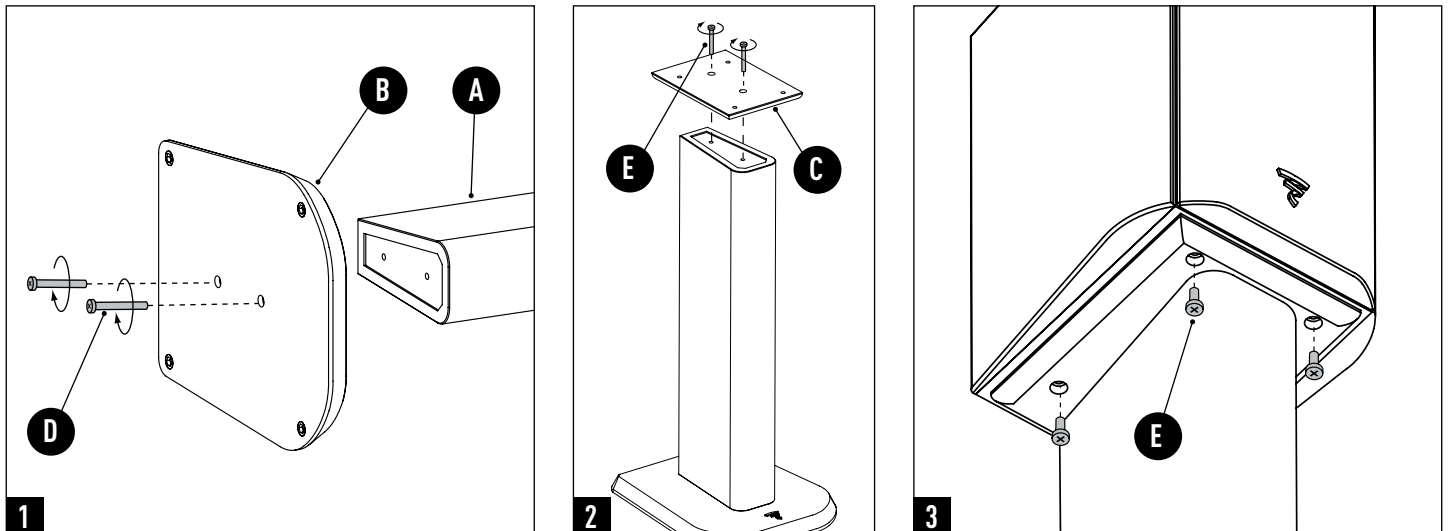

Focal-JMlab® - BP 374 - 108, rue de l'Avenir - 42353 La Talaudière cedex - France - www.focal.com - Tel. (+33) 04 77 43 57 00 - Fax (+33) 04 77 43 57 04
SCEB-130116/1 - codo1376