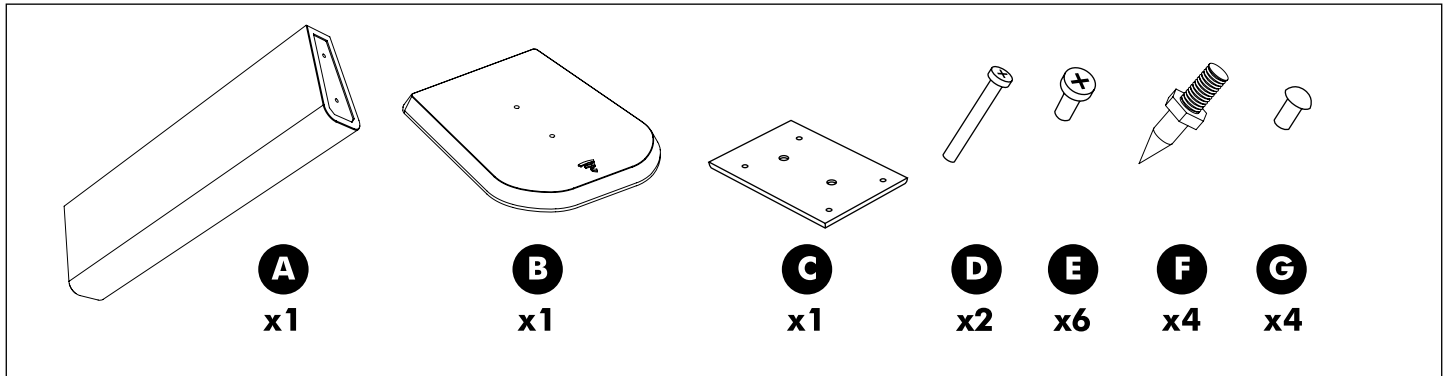

CHORUS® stand mounting / Montage pied CHORUS®

User manual / Manuel d'utilisation

• Accessories per stand.

Accessoires par pied.

• Fixing of the parts.

Fixation des éléments.