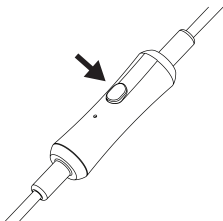

Микрофон и пульт дистанционного управления: