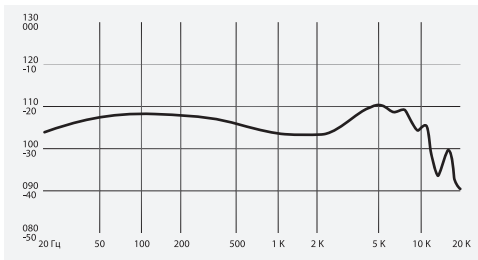

Частотный диапазон: 16 Гц – 24 кГц

Сопротивление: 16 Ом

Чувствительность: 101 дБ (± 3 дБ)

Коэффициент гармонических искажений: < 0.5%

Ослабление шума: до 26 дБ

Тип динамика: 8 мм, майларовый с титановым напылением

Разъём: 3.5 мм, позолоченный

Кабель: 1.2 м из бескислородной меди

Вес: 40 г