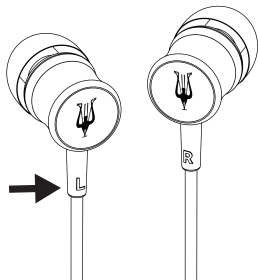

Для правильного ношения наушников
на кабеле проставлена маркировка:
для левого уха – L, для правого – R.

Кроме того, кабель правого канала снабжён
микрофоном и пультом для управления
воспроизведением музыки и ответов на звонки.