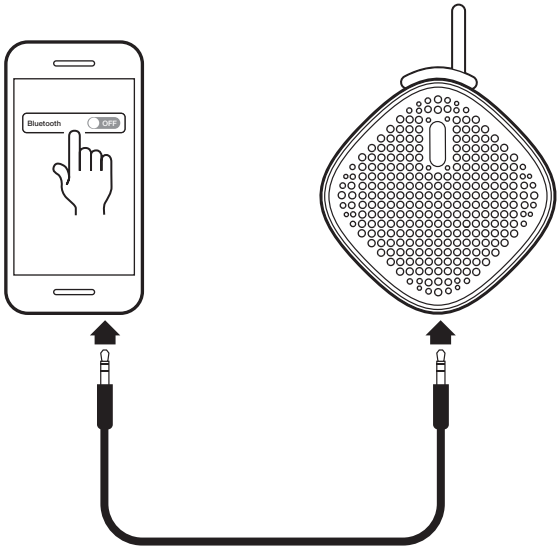

感谢您购买 NudeAudio生产的Move S手提扬声器。我们为您准备了简单的快速启动指南。如果您需要更多信息，请浏览：www.nudeaudio.com/support/manuals

Contents
Contenu
Contenido
Inhalt
内容

0-10m

+10m

Red LED. DEL rouge. LED rojo. Rote LED. 红色LED灯

USB

Green LED. DEL vert. LED verde. Grün LED. 绿色LED灯