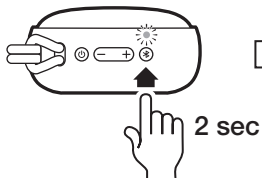

感谢您购买 NudeAudio生产的Move S手提扬声器。我们为您准备了简单的快速启动指南。如果您需要更多信息，请浏览：www.nudeaudio.com/support/manuals

Contents
Contenu
Contenido
Inhalt
内容

0-10m

+10m

Red LED. DEL rouge. LED rojo. Rote LED. 红色LED灯

USB

Green LED. DEL vert. LED verde. Grün LED. 绿色LED灯