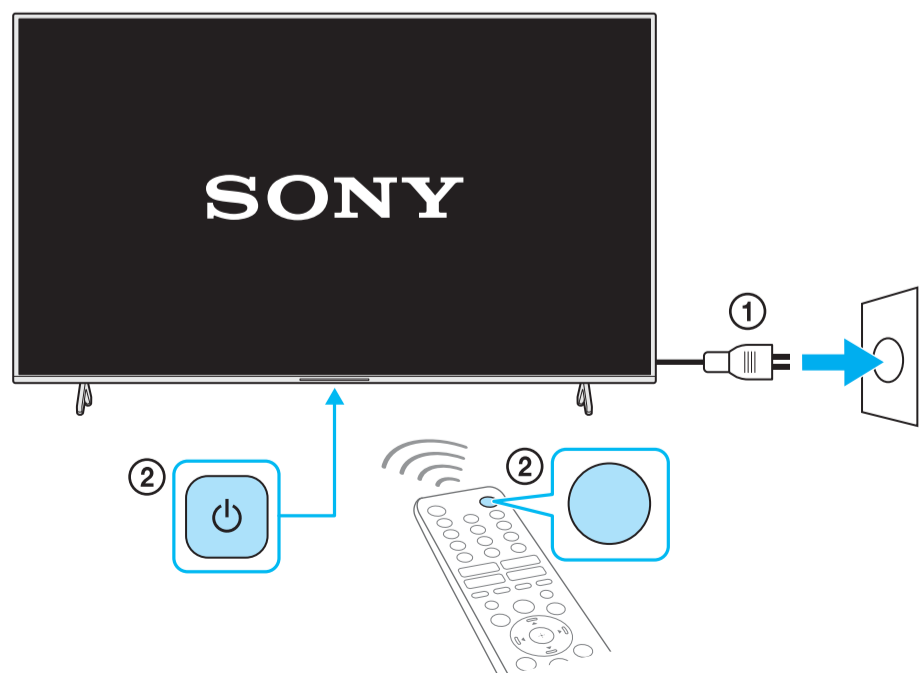

5

6

7

8

Help / Aide / Ayuda / Help / Hilfe /
Ajuda / Guida / Hjälp / Hjælp / Ohje /
Hjälp / Pomoc / Návod / Pomocník /
Súgó / Ajutor / Помощ / Βοήθεια /
Yardım / Справка / Довідка / المساعدة