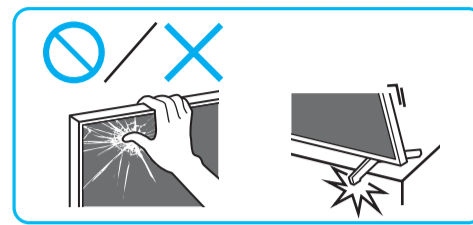

Setup Guide

Название продукта: Телевизор
Назва виробу: Телевізор

5-025-311-11(1)

GB	Setup Guide
FR	Guide d'installation
ES	Guía de configuración
NL	Installatiehandleiding
DE	Einrichtungshandbuch
PT	Guia de configuração
IT	Guida di installazione
SE	Startguide