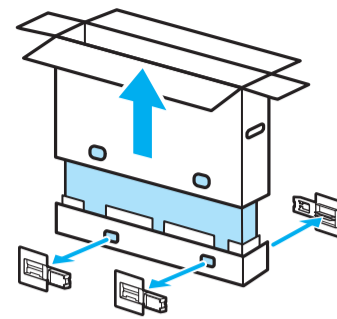

Setup Guide

Название продукта: Телевизор
Назва виробу: Телевізор

5-025-311-11(1)

GB	Setup Guide
FR	Guide d'installation
ES	Guía de configuración
NL	Installatiehandleiding
DE	Einrichtungshandbuch
PT	Guia de configuração
IT	Guida di installazione
SE	Startguide