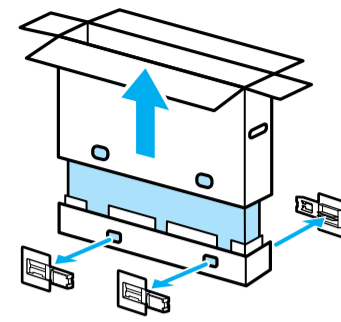

Setup Guide

Название продукта: Телевизор
Назва виробу: Телевізор

5-024-564-11(1)

GB	Setup Guide
FR	Guide d'installation
ES	Guía de configuración
NL	Installatiehandleiding
DE	Einrichtungshandbuch
PT	Guia de configuração
IT	Guida di installazione
SE	Startguide