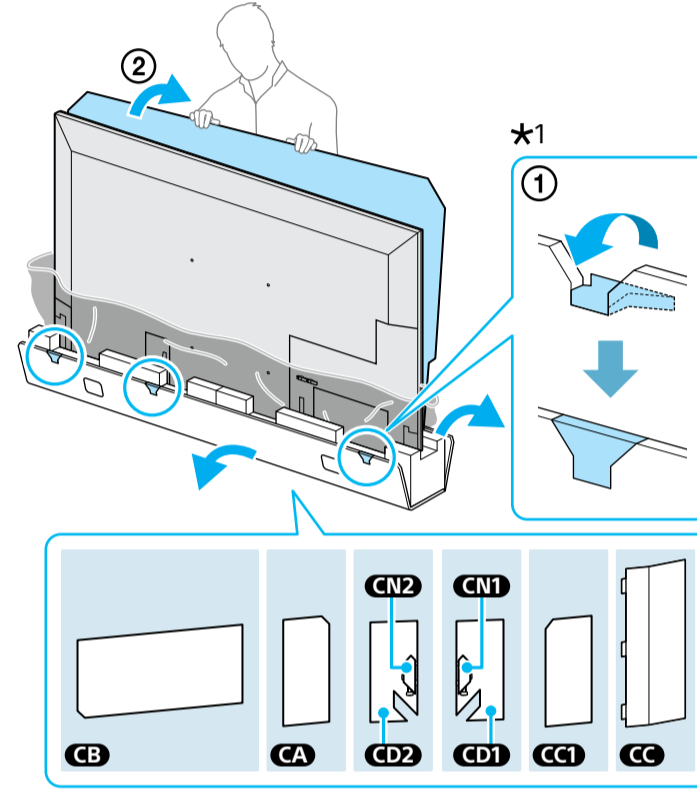

Setup Guide

Название продукта: Телевизор
Назва виробу: Телевізор

5-024-564-11(1)

GB	Setup Guide
FR	Guide d'installation
ES	Guía de configuración
NL	Installatiehandleiding
DE	Einrichtungshandbuch
PT	Guia de configuração
IT	Guida di installazione
SE	Startguide

DK	Installationsvejledning
FI	Asetusopas
NO	Innstillingsveiledning
PL	Przewodnik ustawień
CZ	Průvodce nastavením
SK	Spríevodca nastavením
HU	Beállítás útmutató
RO	Ghid de configurare

BG	Ръководство за настройка
GR	Οδηγός εγκατάστασης
TR	Kurulum Kılavuzu
RU	Руководство по установке
UA	Посібник із налаштування
AR	دليل الإعداد

1

2

3

4

5

6

*1 Only on limited region/country/TV model. / Uniquement pour certaines régions, certains pays ou certains modèles de téléviseur. / Solo en algunos países/regiones/modelos de televisor. / Beperkt tot bepaalde regio's/landen/tv-modellen. / Nur in bestimmten Regionen/Ländern bzw. für bestimmte Fernsehmodelle. /

Apenas em determinadas regiões/países/modelos de televisor. / Solo per alcune Regioni/Nazioni/Modelli TV. / Endast för begränsad region/land/TV-modell. / Kun ved begrænset region/land/TV-model. / Vain rajoitetuilla alueilla/maissa/TV-malleissa. / Kun i begrenset region/land/TV-modell. / Wyłącznie w przypadku niektórych regionów/krajów/modeli telewizora. / Pouze pro některé oblasti/země/modely televizoru. / Len v omezených oblastech/krajích/modeloch TV prijímačov. / Csak egyes régiókban/országokban/