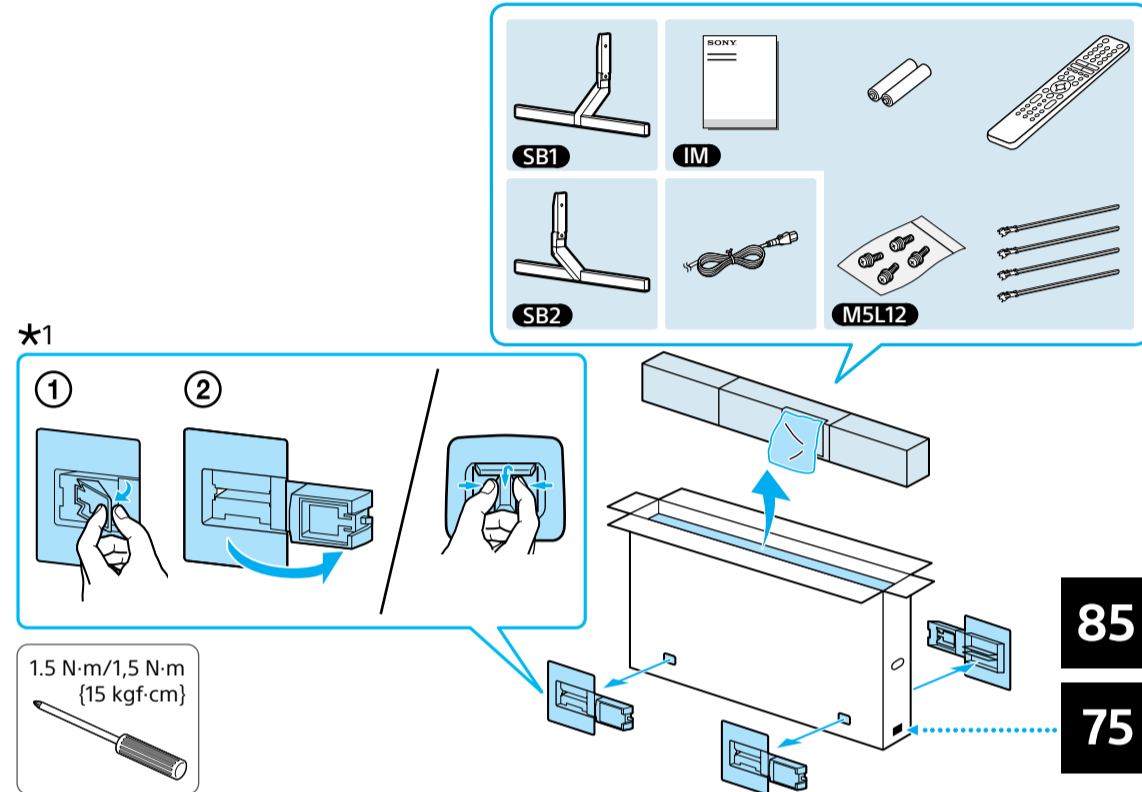

Setup Guide

Название продукта: Телевизор
Назва виробу: Телевізор

5-024-564-11(1)

GB	Setup Guide
FR	Guide d'installation
ES	Guía de configuración
NL	Installatiehandleiding
DE	Einrichtungshandbuch
PT	Guia de configuração
IT	Guida di installazione
SE	Startguide

DK	Installationsvejledning
FI	Asetusopas
NO	Innstillingsveiledning
PL	Przewodnik ustawień
CZ	Průvodce nastavením
SK	Spríevodca nastavením
HU	Beállítás útmutató
RO	Ghid de configurare

BG	Ръководство за настройка
GR	Οδηγός εγκατάστασης
TR	Kurulum Kılavuzu
RU	Руководство по установке
UA	Посібник із налаштування
AR	دليل الإعداد

1

2