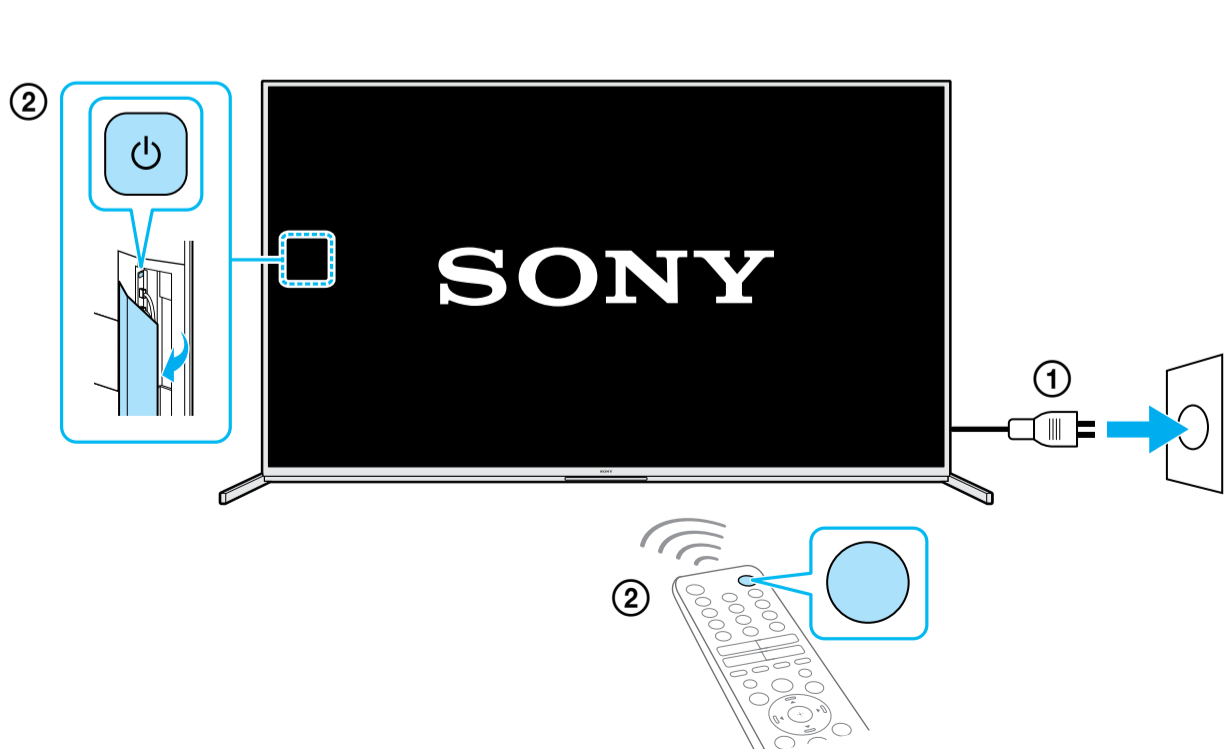

7

8

9

10

11

Help / Aide / Ayuda / Help / Hilfe /
Ajuda / Guida / Hjälp / Hjælp / Ohje /
Hjelp / Pomoc / Nárověda / Pomocník /
Súgó / Ajutor / Помощ / Βοήθεια /
Yardım / Справка / Довідка / المساعدة