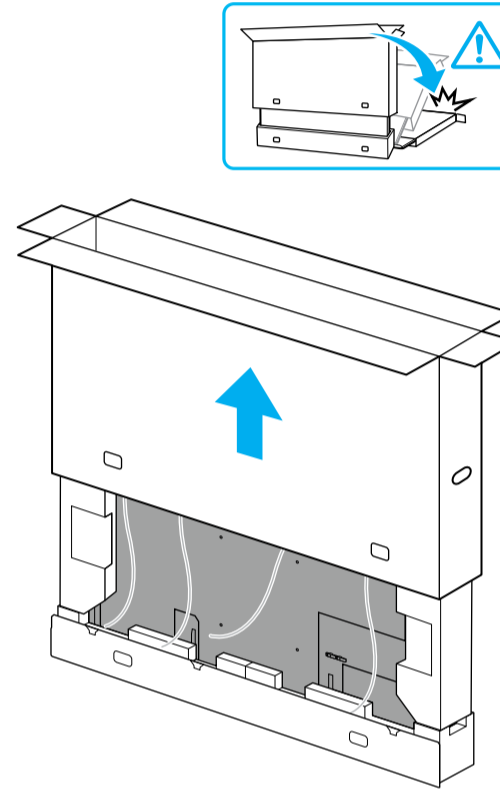

Setup Guide

Название продукта: Телевизор
Назва виробу: Телевізор

5-024-564-11(1)

GB	Setup Guide
FR	Guide d'installation
ES	Guía de configuración
NL	Installatiehandleiding
DE	Einrichtungshandbuch
PT	Guia de configuração
IT	Guida di installazione
SE	Startguide

DK	Installationsvejledning
FI	Asetusopas
NO	Innstillingsveiledning
PL	Przewodnik ustawień
CZ	Průvodce nastavením
SK	Spríevodca nastavením
HU	Beállítás útmutató
RO	Ghid de configurare

BG	Ръководство за настройка
GR	Οδηγός εγκατάστασης
TR	Kurulum Kılavuzu
RU	Руководство по установке
UA	Посібник із налаштування
AR	دليل الإعداد

1

2

3

4

5

6

*1 Only on limited region/country/TV model. / Uniquement pour certaines régions, certains pays ou certains modèles de téléviseur. / Solo en algunos países/regiones/modelos de televisor. / Beperkt tot bepaalde regio's/landen/tv-modellen. / Nur in bestimmten Regionen/Ländern bzw. für bestimmte Fernsehmodelle. /

Apenas em determinadas regiões/países/modelos de televisor. / Solo per alcune Regioni/Nazioni/Modelli TV. / Endast för begränsad region/land/TV-modell. / Kun ved begrænset region/land/TV-model. / Vain rajoitetuilla alueilla/maissa/TV-malleissa. / Kun i begrenset region/land/TV-modell. / Wyłącznie w przypadku niektórych regionów/krajów/modeli telewizora. / Pouze pro některé oblasti/země/modely televizoru. / Len v omezených oblastech/krajích/modeloch TV prijímačov. / Csak egyes régiókban/országokban/