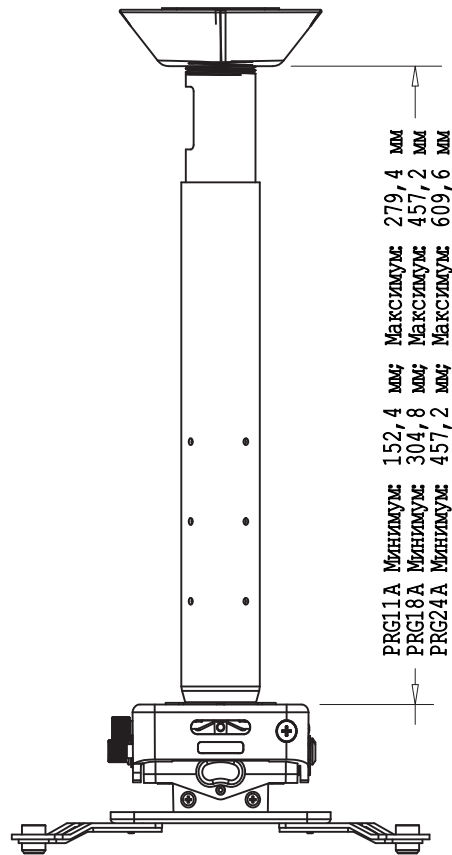

PR3

PRG11A Минимум 152, 4 мм; Максимум 279, 4 мм
 PRG18A Минимум 304, 8 мм; Максимум 457, 2 мм
 PRG24A Минимум 457, 2 мм; Максимум 609, 6 мм

The information in this drawing is the sole property of Wize AV. Any reproduction in part or as a whole without the written permission of Wize AV is prohibited.

www.wize-av.com | info@wize-av.com

Wize
AV MOUNTING SOLUTIONS

TITLE:		Wize Pro PRG11A, PRG18A, PRG24A
SIZE	DWG.NO.	
B		